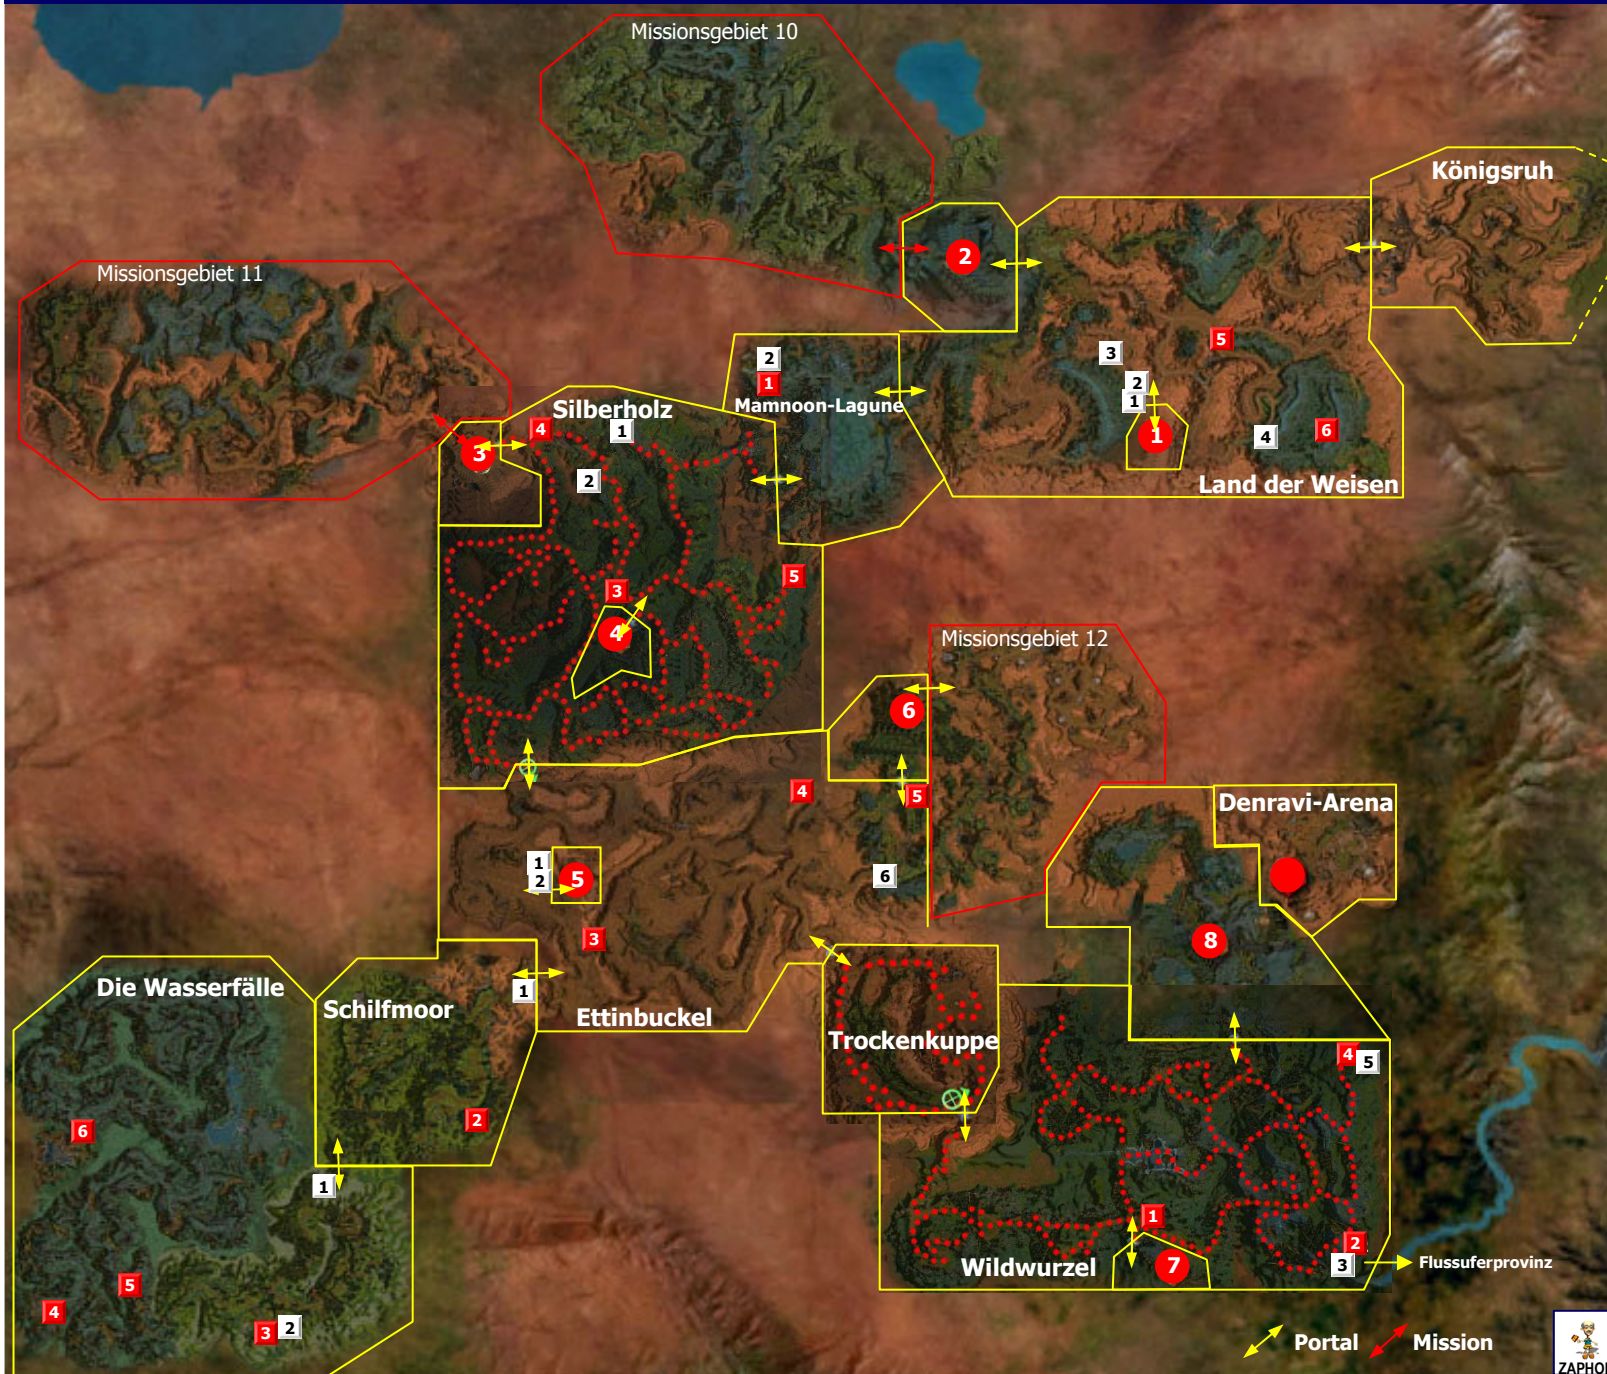

## Westgebiete - (Gebiete, Orte, NPC's)

1 DRUIDEN - AUSSICHTSPUNKT	
1 Lagerverwalter	
2 Gesandte Ero	
3 Händler Versai	
4 <b>Sammler Mosreh der Verbannte (5 Ebonspinnenbeine)</b>	
2 DIE WILDNIS	
1 Zeugin Giselle	3 Lagerverwalter
2 Kaufmann Sihor	
3 BLUTSTEINSUMPF	
1 Kaufmann Cabbon	3 Lagerverwalter
2 Klinge-Späher Braden	
4 WASSERFÄLLE DES ZERWÜRFNISSSES	
1 Gareth Quickblade	5 Fertigkeiten Sorim
2 Kaufmann Clement	6 Lagerverwalter
3 Rüstungen Saphir (39)	
4 <b>Sammler Seris der Rote (5 Monsterkiefer)</b>	
5 VENTARIS ZUFLUCHT	
1 Lagerverwalter	4 Kaufmann Gilead
2 Rüstungen Hanita (45)	5 Ventari
3 <b>Sammler Jaden Fletcher (4 Uralt Augen)</b>	
6 AURORALICHTUNG	
1 Kaufmann Machir	3 Lagerverwalter
2 Älteste Gretchen	
7 MAGUUMA - GESTADE	
1 Kaufmann Seir	4 Lagerverwalter
2 Fertigkeiten Arena	
3 <b>Sammler Ingrid Larsson (5 Mooskiefen)</b>	
8 STEINKREIS VON DENRAVI	
1 Rüstungen Almeth	9 Kaufmann Ozem
2 Material Amad	10 Farbstoffe Laban
3 Waffen Caprice	11 Schriftrollen Magier Ket
4 Lagerverwalter	12 Selt. Material Swift
5 Fertigkeitenh. Meistersp. Kiera	13 Shadow
6 <b>Sammler Adam Solstrum (5 Weißer Mantel Embleme)</b>	
7 <b>Sammler Loreen Granford (5 Dschungeltrollhauer)</b>	
8 <b>Sammler Thyfir Greenleaf (5 Weißer Mantel Embleme)</b>	
LAND DER WEISEN	
1 Justiziar Thomis	3 Späher Amon
2 Späher Marco	4 Grahm
5 <b>Sammler Aaron Fletcher (5 Uralt Augen)</b>	
6 <b>Sammler Elwynn Kirby (5 Wildsamen)</b>	
MAMNOON - LAGUNE	
1 <b>Sammler Vargil der Weisse (5 Uralt Augen)</b>	
2 Kunsthandwerker Hadasha	
SILBERHOLZ	
1 Alari Doubleblade	
2 Späher	
3 <b>Sammler Lady Engelram (5 Maguuma Mähnen)</b>	
4 <b>Sammler Crispin Bryllis (5 Dschungeltroll Hauer)</b>	
5 <b>Sammler Bauer Conklin (5 Mooskiefen)</b>	
ETTINBUCKEL	
1 Stadtrat Vaylor	
2 Deep Root	
3 <b>Sammler Hember (5 Dornenrückenpanzer)</b>	
4 <b>Sammler Lord Engelram (5 Maguuma Mähnen)</b>	
5 <b>Sammler Horton Longsnout (5 Weißer Mantel Embleme)</b>	
6 Schlangenbiss	
SCHILFMOOR	
1 Späher Melthoran	
2 <b>Sammler Elene die Wachsame (5 Ebonspinnenbeine)</b>	
DIE WASSERFÄLLE	
1 Späher Melthoran	2 Dark Oak
3 <b>Sammler Slayton Redblade (5 Wildsamen)</b>	
4 <b>Sammler Meghan die Schlaue (5 Dschungeltrollhauer)</b>	
5 Liourdes die Geheimnisvolle (5 Dschungelskafflossen)	
6 <b>Sammler Agrippa Steinhand (5 behemoth jaws)</b>	
WILDWURZEL	
1 <b>Sammler Tully Blackvine (5 Wildsamen)</b>	
2 <b>Sammler Serah Shaes (5 Dschungelskafflossen)</b>	
3 Alter Joness	
4 <b>Sammler Orson Cooper (5 Uralt Augen)</b>	
5 Kunsthandwerker Orpah	